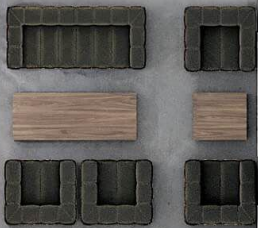

ПЕРАМОУНЫ
ПАКОЙ

БИБЛИОТЕКА
БУДУЌИЧЫХ
МАТЭРЫЯЛАУ

БЕЛАРУСЬ

БЕЛАРУСЬ

БЕЛАРУСКІ САЮЗ АРХІТЭКТАРАЎ

БІБЛІЯТЭКА
АРХІТЭКТУР

ВТОРОЙ
ВХОД

МИНИКУХНЯ

САМУЗЕЛ

ДЛИННЫЙ
СТОЛ

ТАМБУР

РАБОЧЕЕ
МЕСТО
ХОСТЕС

ВХОД С
УЛИЦЫ

БИБЛИОТЕКА
МАТЕРИАЛОВ
ДВА УРОВНЯ

ТАМБУР

БИБЛИОТЕКА
КНИГ
ПО
АРХИТЕКТУРЕ